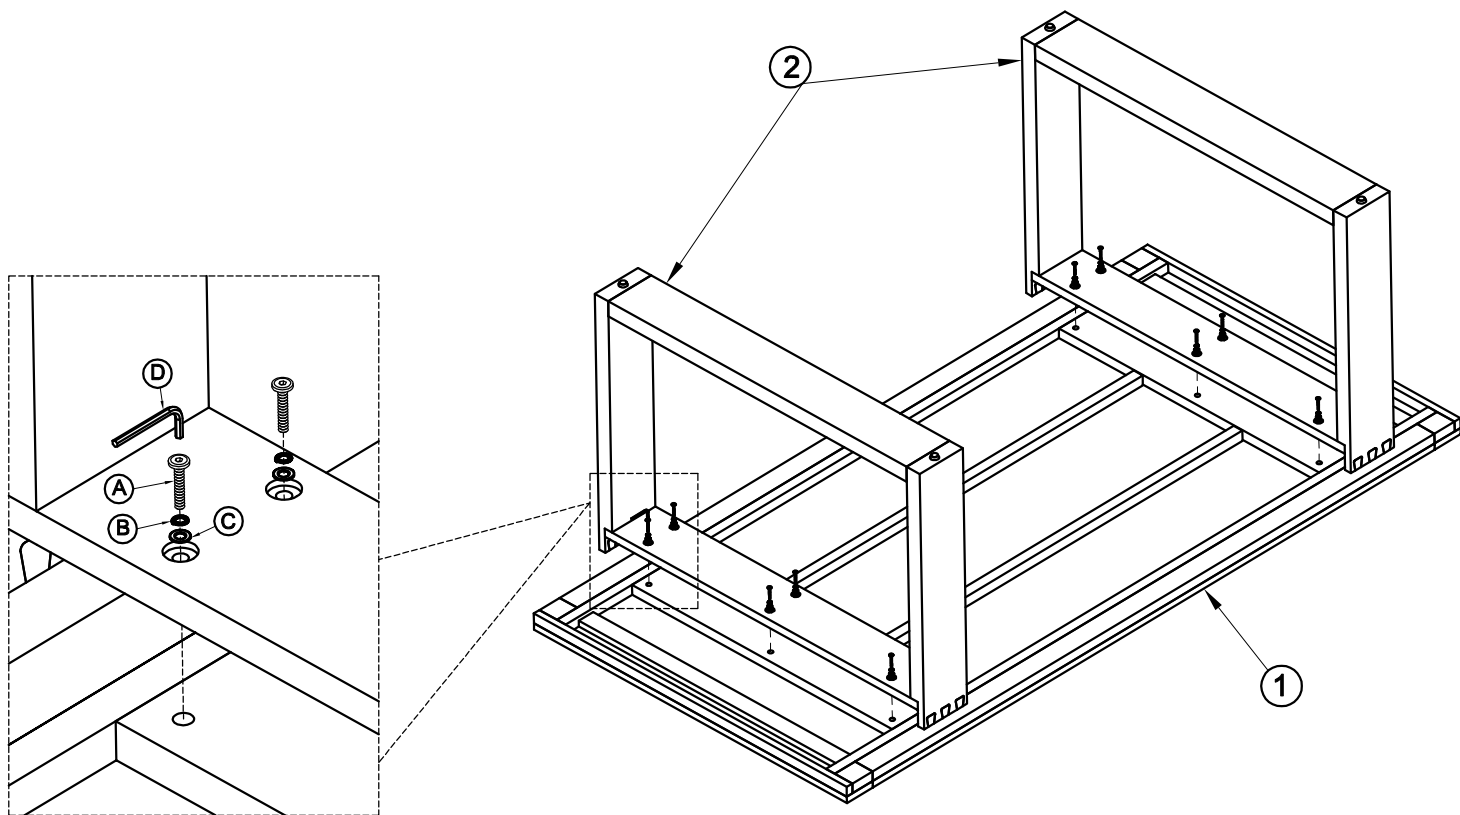

3385-01 AYALA DINING TABLE

ASSEMBLY INSTRUCTIONS

20 MIN

HARDWARES LIST

A

12 pcs

Ø15 x M8 x 40 mm

B

12 pcs

1.2 x M8 x Ø12 mm

C

12 pcs

2 x M8 x Ø19 mm

D

1 pc

M4 x 60 mm

Step 1

A  12 pcs Ø15 x M8 x 40 mm	B  12 pcs 1.2 x M8 x Ø12 mm	C  12 pcs 2 x M8 x Ø19 mm	D  1 pc M4 x 60 mm
---	--	--	---

COMPLETE